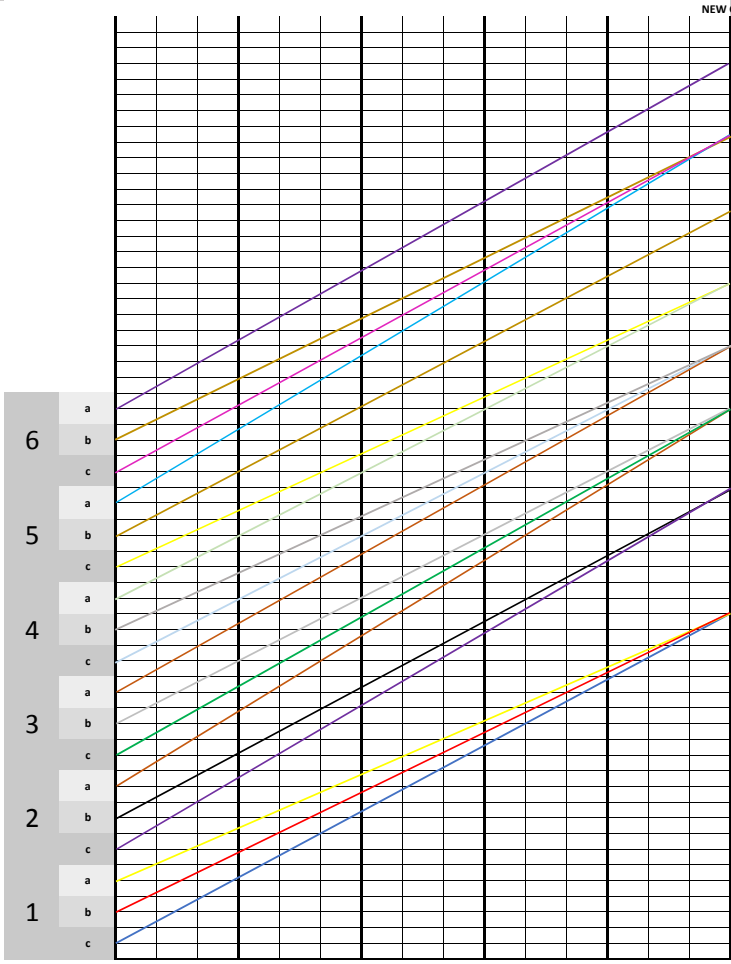

114+

B

66
65
64
63
62
61
60
59
58
57
56
55
54
53
52
51
50
49
48
47
46
45
44
43
42
41
40
39
38
37
36
35
34
33
32
31
30
29
28
27
26
25
24
23
22
21
20
19
18
17
16
15
14
13
12
11
10
9
8
7
6

English ready reckoner

English KS2		7	8	9	10	GCSE	New GCSE
Scores	KS2						
<84	1	P	1E	1S	2E	F	2S
85-86	2c	1S	1A	2S	2A	E	3S
87-88	2b	1S	1A	2S	2A	E	3S
89-90	2a	1S	2S	2A	3S	D	4S
91-92	3c	1A	2S	2A	3S	D	4S
93-94	3b	2S	2A	3E	3A	D	4S
95-96	3a	2S	3E	3S	4S	C	5S
97-98	4c	2S	3E	3S	4S	C	5S
99-100	4b	2A	3S	3A	4S	C	5S
101-102	4a	3E	3S	4S	5S	B	6S
103-104	5c	3S	3E	4S	5S	B	6S
105-106	5b	3A	4S	5S	6S	A	7S
107-108	5a	4S	5S	6S	7S	A*	8S
109-110	6c	4S	5S	6S	7S	A*	8S
111-112	6b	5S	6E	6A	7S	A*	8S
113+	6a	5S	6A	7S	8S	A**	9S